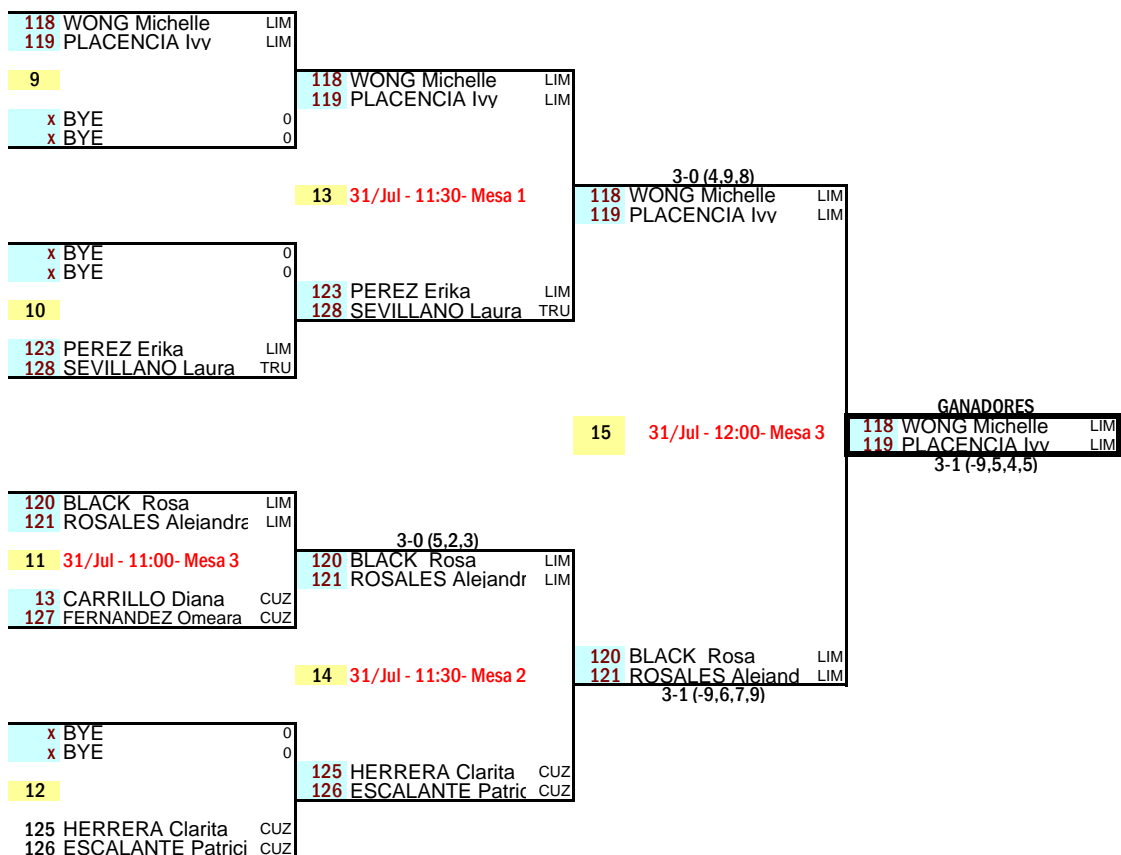

XXV CAMPEONATO NACIONAL Pre Infantil, Infantil y Juvenil 2008

30,31 DE JULIO Y 01 DE AGOSTO CHICLAYO - PERU

DOBLES DAMAS JUVENIL