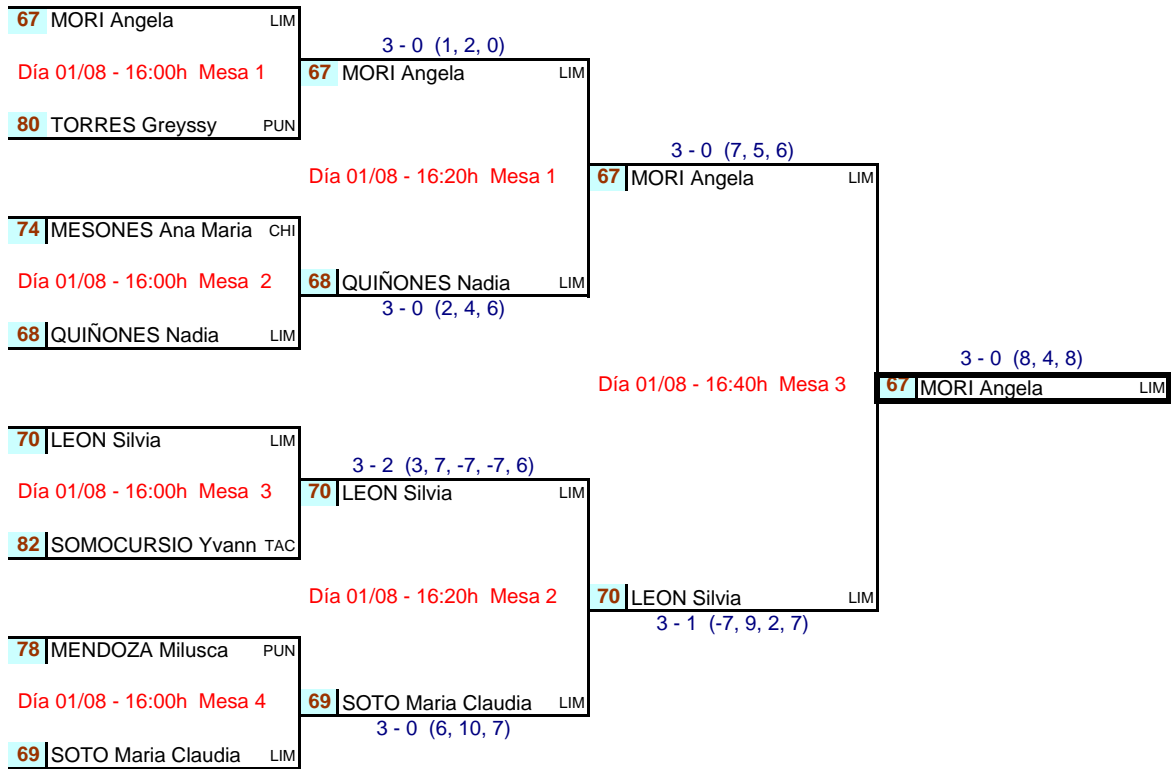

XXV CAMPEONATO NACIONAL Pre Infantil, Infantil y Juvenil 2008
30,31 DE JULIO Y 01 DE AGOSTO CHICLAYO - PERU

DAMAS INFANTIL

XXV CAMPEONATO NACIONAL Pre Infantil, Infantil y Juvenil 2008

30,31 DE JULIO Y 01 DE AGOSTO CHICLAYO - PERU

VARONES INFANTIL

1	85 LI Javier LIM	3 - 0 (0, 0, 0)			
2	x BYE 0	85 LI Javier LIM	3 - 0 (3, 0, 4)		
3	## CUEVA Sebastian ARE	Día 01/08 - 17:00h Mesa 5	85 LI Javier LIM		
4	## LAU Franco JUN	3 - 2 (6, -4, -8, 10, 9)		3 - 0 (9, 7, 5)	
5	94 CHIM Antony CHI	3 - 2 (-11, 5, 5, -11, 5)	Día 01/08 - 17:20h Mesa 5	85 LI Javier LIM	
6	## PILCO Terry PUN	94 CHIM Antony CHI			
7	x BYE 0	Día 01/08 - 17:00h Mesa 6	92 RIVAS David CHI	3 - 0 (7, 7, 4)	
8	92 RIVAS David CHI	92 RIVAS David CHI	3 - 0 (0, 0, 0)		
9	## IRRAZABAL Luis ARE	3 - 0 (0, 0, 0)	Día 01/08 - 17:40h Mesa 9	85 LI Javier LIM	3 - 1 (-7, 11, 4, 8)
10	x BYE 0	## IRRAZABAL Luis ARE	3 - 0 (10, 8, 3)		
11	96 HUAMANCHUMO Caric CHI	Día 01/08 - 17:00h Mesa 7	89 MEDRANO Carlos LIM		
12	89 MEDRANO Carlos LIM	89 MEDRANO Carlos LIM	3 - 0 (8, 3, 5)		
13	## IRRAZABAL Alejandro ARE	3 - 0 (6, 3, 4)	Día 01/08 - 17:20h Mesa 6	87 FEIJOO Raul LIM	
14	95 CHANAME Diego CHI	## IRRAZABAL Alejandro ARE			
15	x BYE 0	Día 01/08 - 17:00h Mesa 8	87 FEIJOO Raul LIM	3 - 0 (4, 5, 6)	
16	87 FEIJOO Raul LIM	87 FEIJOO Raul LIM	3 - 0 (9, 9, 3)		
17	88 LEIVA Andres LIM	3 - 0 (0, 0, 0)	Día 01/08 - 18:00h Mesa 5	85 LI Javier LIM	3 - 1 (6, -6, 8, 16)
18	x BYE 0	88 LEIVA Andres LIM	3 - 0 (4, 5, 7)		
19	## ORELLANA Alexis CUZ	Día 01/08 - 17:00h Mesa 9	88 LEIVA Andres LIM	3 - 0 (5, 9, 8)	
20	90 VARGAS Rodrigo LIM	90 VARGAS Rodrigo LIM	3 - 0 (7, 8, 3)		
21	93 DELGADO Will Omar CHI	3 - 0 (7, 7, 2)	Día 01/08 - 17:20h Mesa 7	## ARAGON Yosip PUN	3 - 0 (9, 4, 3)
22	## VALENCIA Ernesto ARE	93 DELGADO Will Omar CHI			
23	x BYE 0	Día 01/08 - 17:00h Mesa 10	## ARAGON Yosip PUN	3 - 2 (8, 9, -7, -8, 6)	
24	## ARAGON Yosip PUN	## ARAGON Yosip PUN	3 - 0 (0, 0, 0)		
25	## ROSALES Jefferson JUN	3 - 0 (0, 0, 0)	Día 01/08 - 17:40h Mesa 10	86 LI Julio LIM	3 - 0 (1, 5, 10)
26	x BYE 0	## ROSALES Jefferson JUN	3 - 2 (-4, 6, 6, -6, 9)		
27	91 LINARES Diego LIM	Día 01/08 - 17:00h Mesa 11	## MENDOZA Reyman PUN		
28	## MENDOZA Reyman PUN	## MENDOZA Reyman PUN	3 - 0 (3, 7, 7)		
29	## MARTINEZ Rodrigo TRU	3 - 1 (1, 9, -9, 10)	Día 01/08 - 17:20h Mesa 8	86 LI Julio LIM	3 - 0 (6, 4, 6)
30	## DIAZ Jordy MOY	## DIAZ Jordy MOY			
31	x BYE 0	Día 01/08 - 17:00h Mesa 12	86 LI Julio LIM	3 - 0 (1, 2, 0)	
32	86 LI Julio LIM	86 LI Julio LIM	3 - 0 (0, 0, 0)