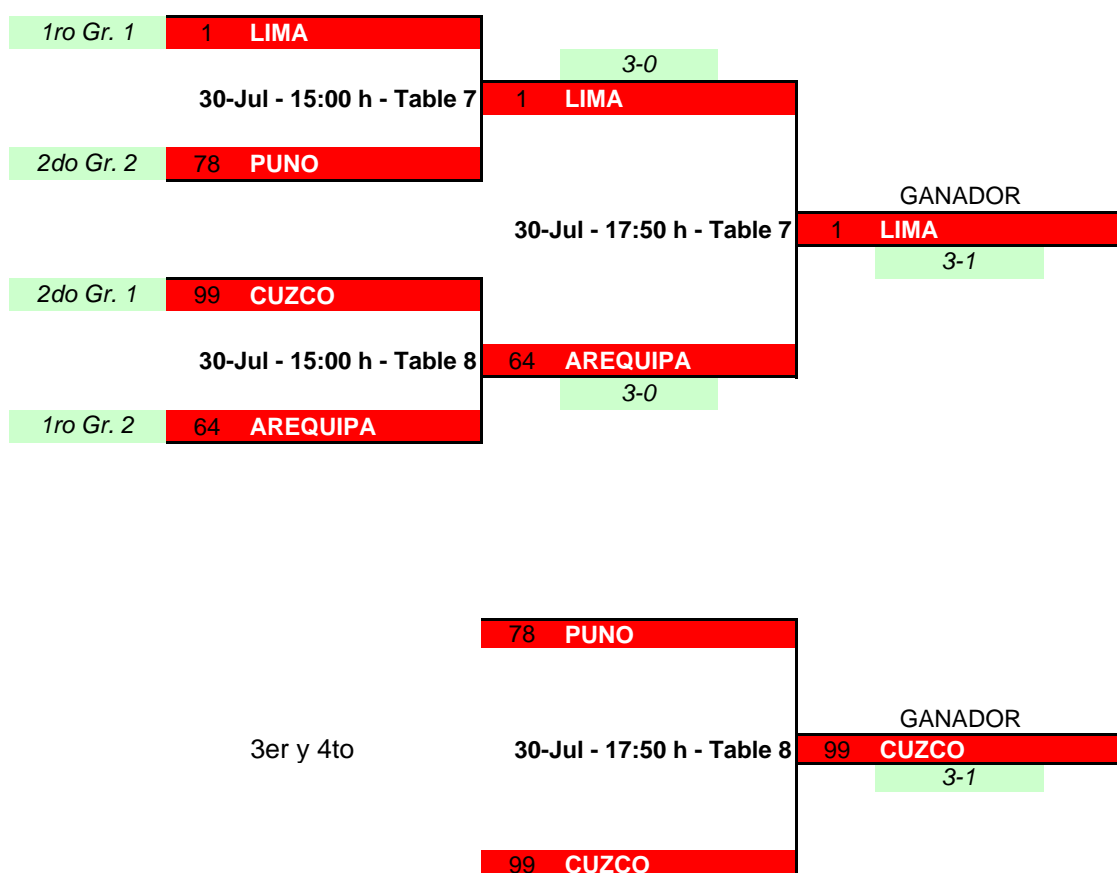

XXV CAMPEONATO NACIONAL Pre Infantil, Infantil y Juvenil 2008

30,31 DE JULIO Y 01 DE AGOSTO CHICLAYO - PERU

JUVENIL VARONES EQUIPOS - PRIMERA ETAPA

Día	Hora	Mesa	Partido	PRE INFANTIL DAMAS - GRUPO 1			A1	A2	A3	Puntos	Pos.
30-Jul	09:00	12	1-3	1	1	LIMA	LIM	3-2	3-2	4	1
30-Jul	10:00	12	1-2	2	14	TRUJILLO	TRU	2-3	2-3	2	3
30-Jul	11:00	12	2-3	3	99	CUZCO	CUZ	2-3	3-2	3	2

Día	Hora	Mesa	Partido	PRE INFANTIL DAMAS - GRUPO 2			A1	A2	A3	Puntos	Pos.
30-Jul	09:00	13	1-3	1	64	AREQUIPA	ARE	3-0	3-0	4	1
30-Jul	10:00	13	1-2	2	78	PUNO	PUN	0-3	3-0	3	2
30-Jul	11:00	13	2-3	3	9	CHICLAYO	CHI	0-3	0-3	2	3

JUVENIL VARONES EQUIPOS - SEGUNDA ETAPA