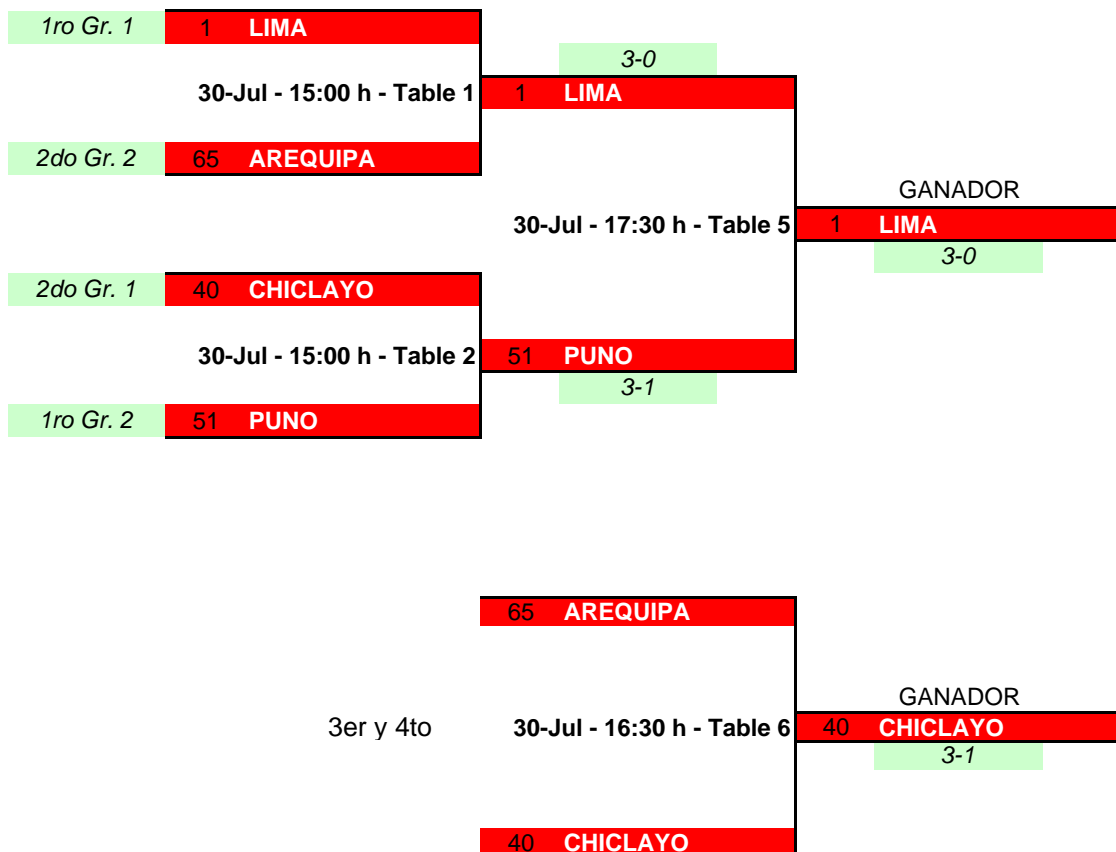

XXV CAMPEONATO NACIONAL Pre Infantil, Infantil y Juvenil 2008

30,31 DE JULIO Y 01 DE AGOSTO CHICLAYO - PERU

INFANTIL VARONES EQUIPOS - PRIMERA ETAPA

Día	Hora	Mesa	Partido	INFANTIL VARONES - GROUP 1				1	2	3	Puntos	Pos.
30-Jul	09:00	8	1-3	1	1	LIMA	LIM		3-0	3-0	4	1
30-Jul	10:00	8	1-2	2	58	MOYOBAMBA	MOY	0-3		0-3	2	3
30-Jul	11:00	8	2-3	3	40	CHICLAYO	CHI	0-3	3-0		3	2

Día	Hora	Mesa	Partido	INFANTIL VARONES - GROUP 2				1	2	3	4	Puntos	Pos.
30-Jul	09:00	9	1-3	1	48	TRUJILLO	TRU		1-3	0-3	3-2	4	3
		10	4-2										
30-Jul	10:00	9	1-2	2	51	PUNO	PUN	3-1		3-1	3-0	6	1
		10	3-4										
30-Jul	11:00	9	1-4	3	65	AREQUIPA	ARE	3-0	1-3		3-0	5	2
		10	2-3										
				4	44	CUZCO	CUZ	2-3	0-3	0-3		3	4

INFANTIL VARONES EQUIPOS - SEGUNDA ETAPA