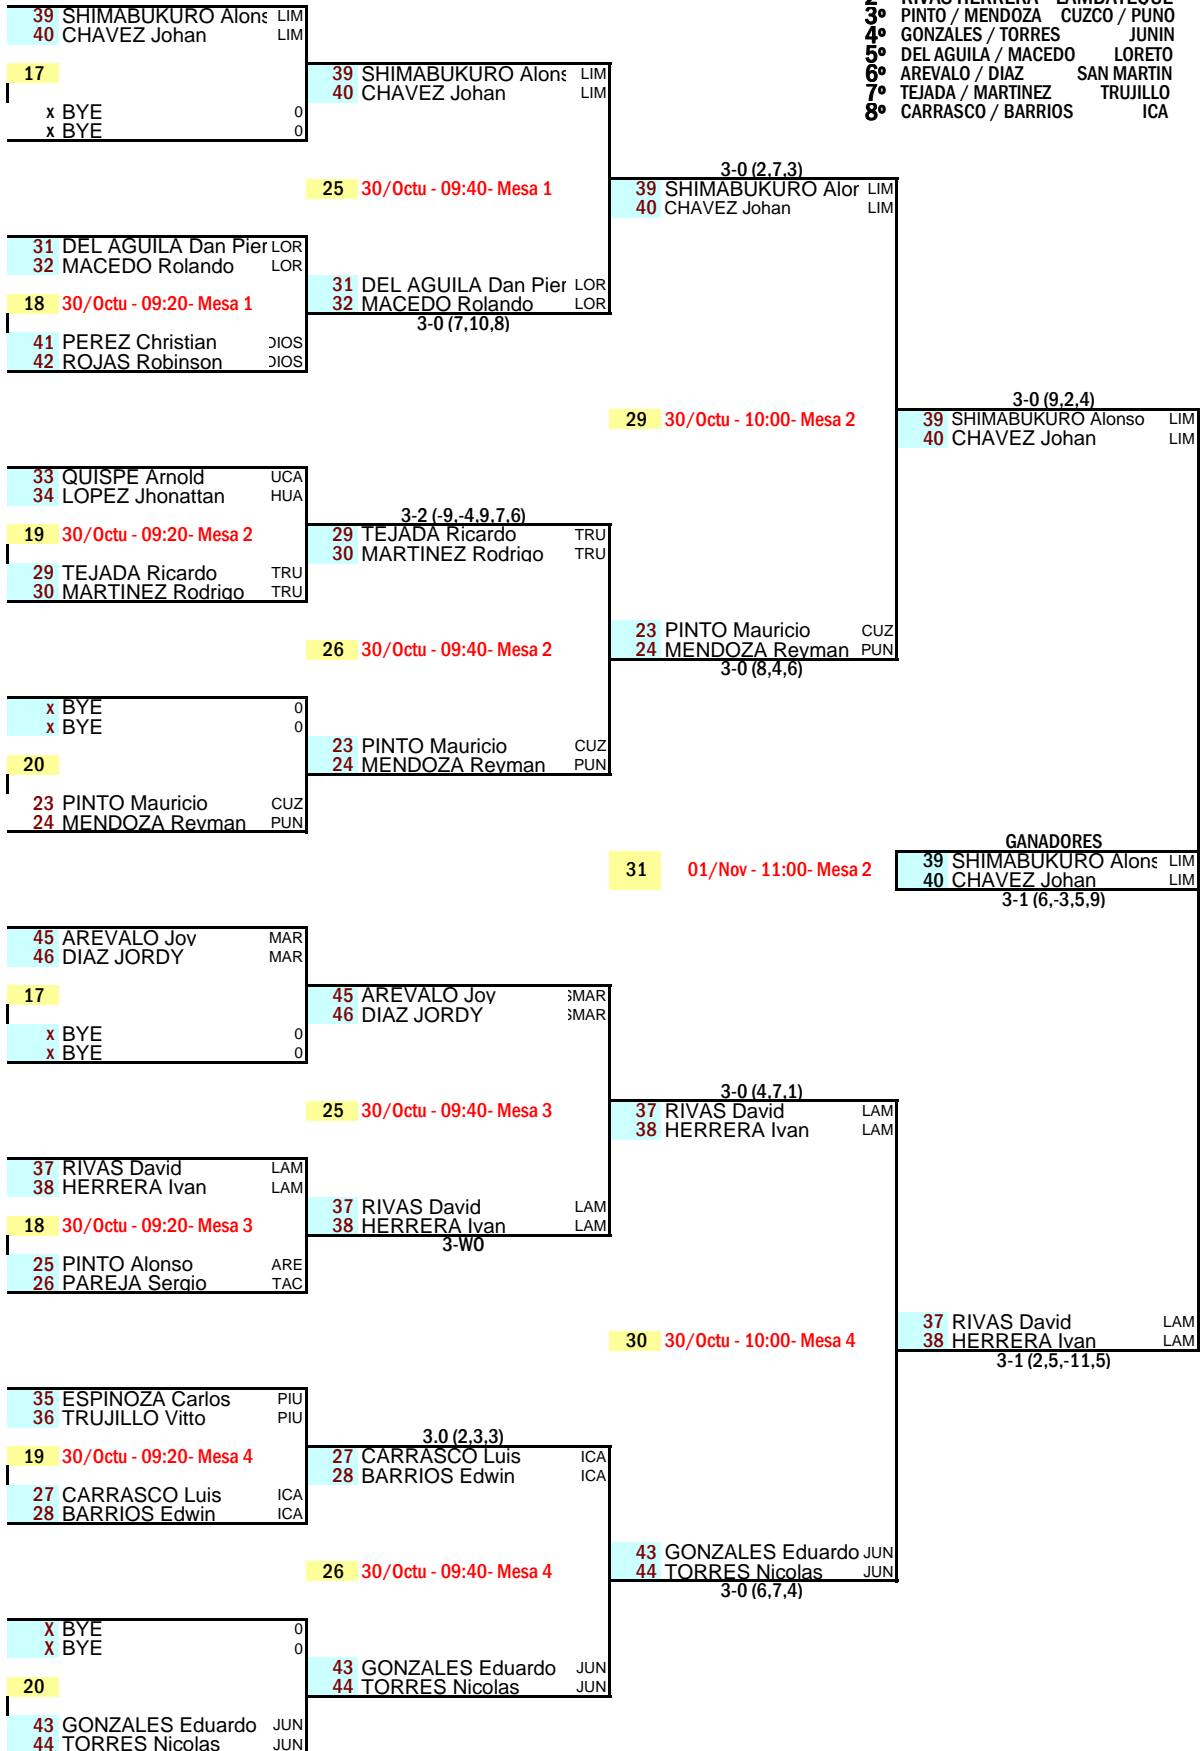

JUEGOS NACIONALES DEPORTIVOS ESCOLARES 2008

30,31 DE OCTUBRE Y 01 DE NOVIEMBRE HUAMPANI - LIMA

DOBLES VARONES 14 AÑOS

- 1° SHIMABUKURO /CHAVEZ LIMA
- 2° RIVAS HERRERA LAMBAYEQUE
- 3° PINTO / MENDOZA CUZCO / PUNO
- 4° GONZALES / TORRES JUNIN
- 5° DEL AGUILA / MACEDO LORETO
- 6° AREVALO / DIAZ SAN MARTIN
- 7° TEJADA / MARTINEZ TRUJILLO
- 8° CARRASCO / BARRIOS ICA